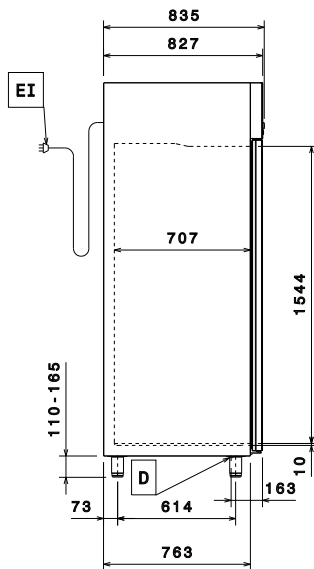

Front

Sida

EI = Elektrisk anslutning

Topp

Elektricitet

Spänning:	220-240 V/1 ph/50 Hz
Effekt, max:	0.5 kW

Kapacitet

Antal och storlek av galler (ingår):	3 - GN 2/1
Bruttokapacitet:	

Viktig information

Nettovolym:	503 liter
Gångjärn:	
Yttermått, bredd	710 mm
Yttermått, djup	835 mm
Yttermått, djup med dörrar öppna:	1480 mm
Yttermått, höjd	2050 mm
Antal och typ av dörrar:	1 heldörr
Material utvändigt:	rostfritt stål
Material invändigt:	rostfritt stål
Inre paneler material:	rostfritt stål
Certifiering	CB;CE
Antal positioner och delning:	44; 30 mm
Bruttokapacitet	670 liter
Skåptyp EU Regulation (2015/1094):	Högt frysskåp